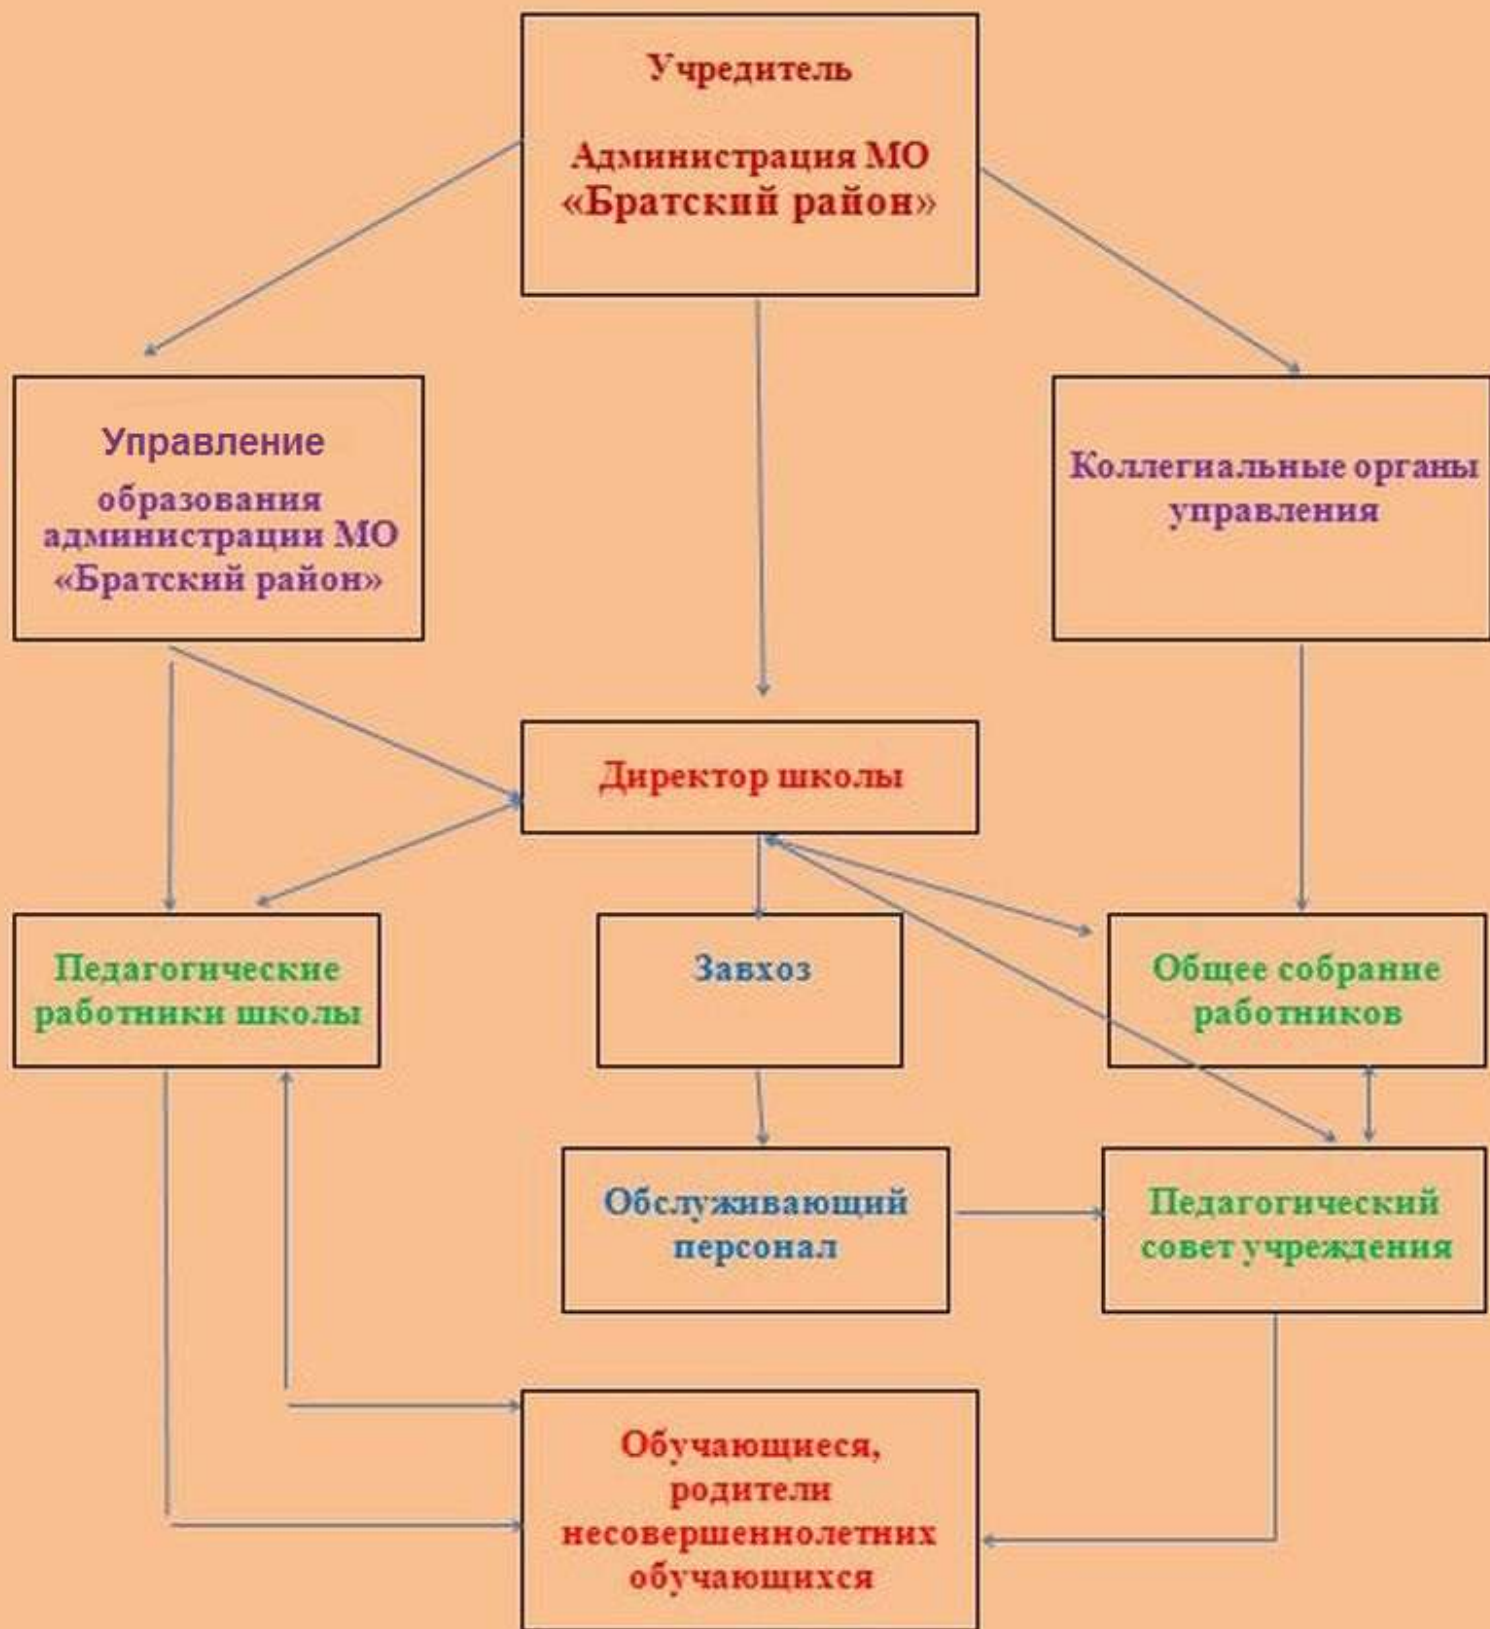

СТРУКТУРА УПРАВЛЕНИЯ

МКОУ «Вихоревская вечерняя (сменная) общеобразовательная школа»

**ДОКУМЕНТ ПОДПИСАН
ЭЛЕКТРОННОЙ ПОДПИСЬЮ**

СВЕДЕНИЯ О СЕРТИФИКАТЕ ЭП

Сертификат 603332450510203670830559428146817986133868575811

Владелец Никифорова Мария Петровна

Действителен с 29.03.2022 по 29.03.2023